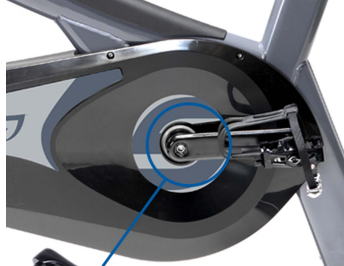

Webführende Links zu "Aussteller - SC1.20 Bike"
["Indoor Cycling" Stages Cycling](#)