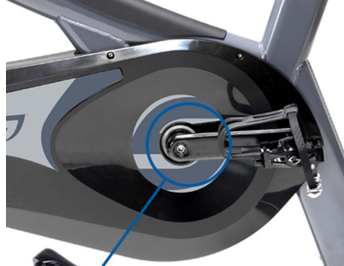

Produktinformationen "SC1.20 Plus Bike"

Art	Indoor-Cycling
Schwermetalle	15,9 kg
Material	Aluminium
Art	Carbonfaser
Stapel	21
Lebensdauer	horizontal & vertikal
Stapel	horizontal & vertikal
Material	Kunststoff
Material	Alu, Carbon
Max. Zuladung	150 kg
Abgewicht	52 kg
Maße	104 x 51 cm
Garantie	2 Jahre
Garantiezeitraum	2 Jahre
Q-Faktor	138 mm